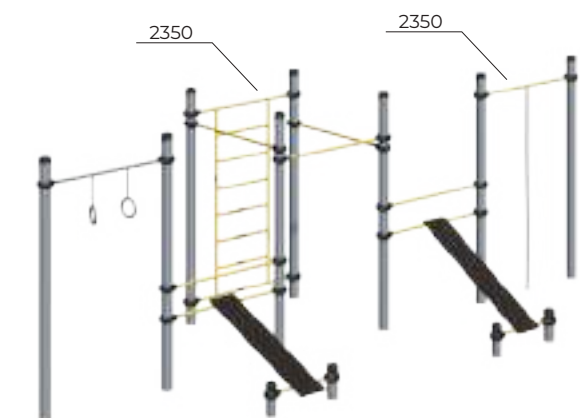

Каскад турников  
**Romana 501.08.01**

	4777x4687x2518		2350
	8700x8500		14+

Комплекс турников  
**Romana 501.09.01**

	4235x3280x2518		2350
	7185x7060		14+

Комплекс спортивный  
**Romana 501.29.01**

	7687x3240x2518		2350
	12500x7232		14+