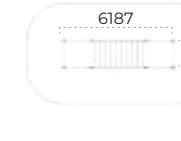

6187x1687x2518		2350
	10994x6500		14+

Оборудование спортивное
Romana 501.37.01