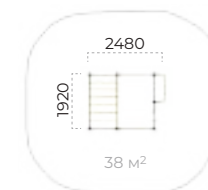

# СПОРТИВНЫЕ КОМПЛЕКСЫ

**Romana 201.01.00**

	5210x2980x2080		1980
	8590x6750		8-12

**Romana 201.02.00**

	2575x2575x2380
	6524x6524
	2120
	8-12

**Romana 201.03.00**

	2480x1920x2370
	6474x5913
	2260
	8-12

**Romana 201.04.00**