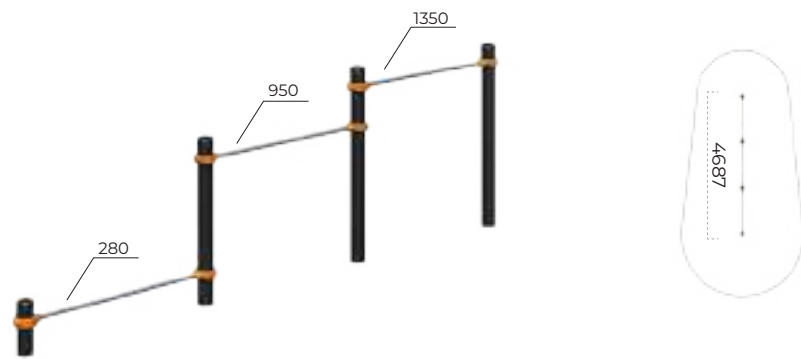

## STREET SPORT

Скамья  
**Romana 501.33.01**

	1687x1759x1118
	4684x4500
	950
	14+

Турник Тройной каскад  
**Romana 501.10.01**

	4687x151x1524
	7500x3000
	1350
	14+

Брусья разновысотные  
**Romana 501.18.01**