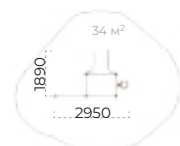

1890x2967x2680
	6397x5317
	2560
	8-12

Romana 201.14.00