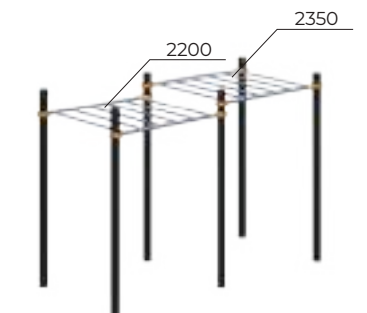

Рукоход 2-уровневый
Romana 501.23.01

	4187x1651x2518		2350
	9000x6500		14+

Оборудование спортивное
Romana 501.32.01