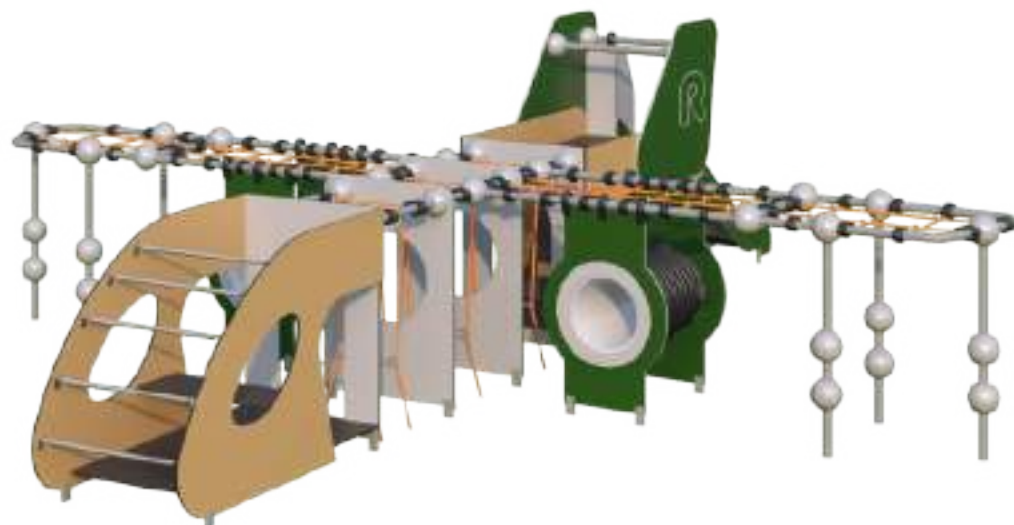

Romana 057.26.10

Исполнение в фанере стр. 36

	8926x7804x2253
	12426x10744
	1500
	1250
	4-12