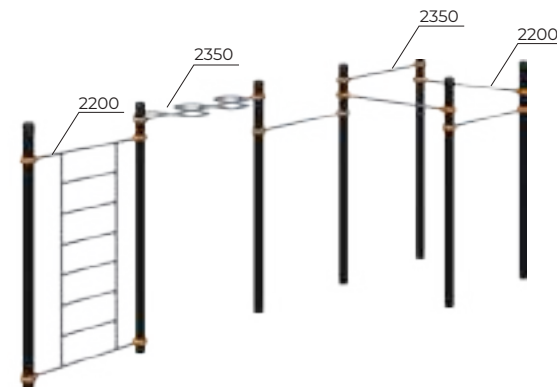

6681x1889x2518		2350
	11500x6500		14+