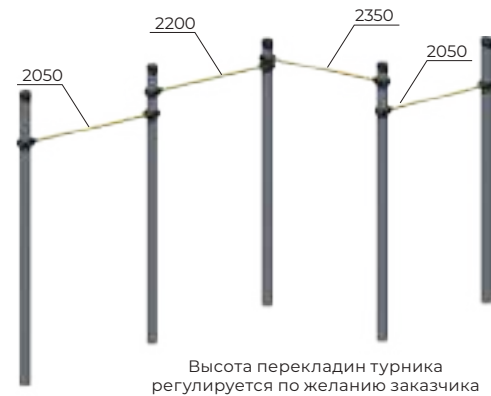

4867x1687x2518		2350
	9500x6500		14+

Высота перекладин турника регулируется по желанию заказчика

	4940x3251x2518		2350
	9767x8100		14+