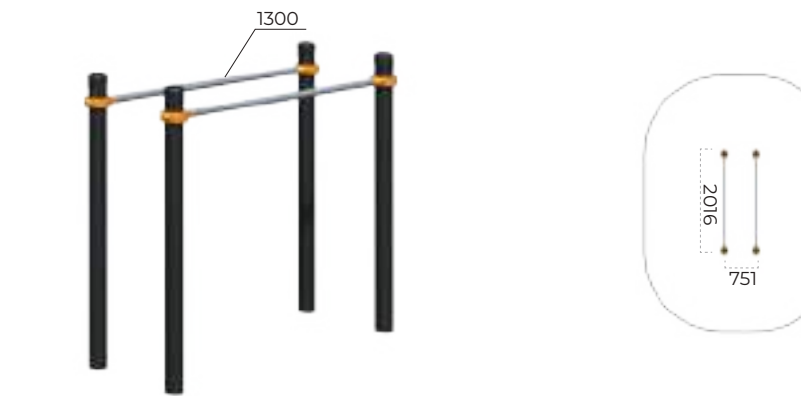

2016x751x1518
	4830x3600
	1300
	14+