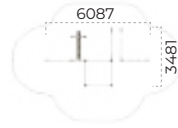

6087x3481x2518		2350
	10900x7294		14+

Оборудование спортивное
Romana 501.38.01