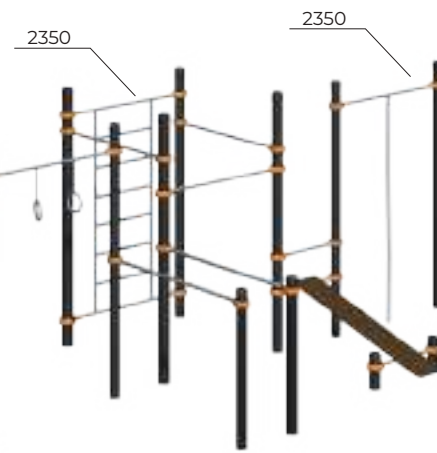

6087x3481x2518		2350
	10900x7294		14+

Оборудование спортивное
Romana 501.38.01