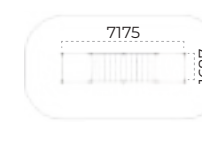

	4187x1651x2518		2350
	9000x6500		14+

Оборудование спортивное  
**Romana 501.32.01**

	6681x1889x2518		2350
	11500x6500		14+

Комплекс с 2 рукоходами  
**Romana 501.17.01**

	7175x1687x2518		2350
	11988x6500		14+