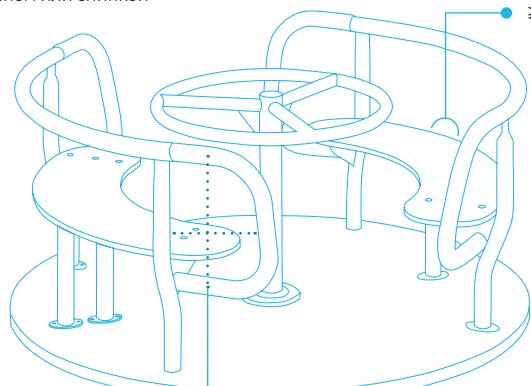

	1340x1340x698		698
	5300x5300		3-12

**Romana 108.27.01** 

	d 1340 h 918		135
	5300x5300		3-7

Сидячие места оборудованы поручнем или спинкой

скругление углов

$\geq 5^\circ$

Безопасное расстояние между элементами  $\geq 230\text{мм}$