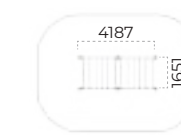

4187x1651x2518		2350
	9000x6500		14+

Оборудование спортивное
Romana 501.32.01