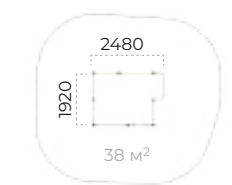

2480x1920x2380
	5910x6473
	2110
	8-12