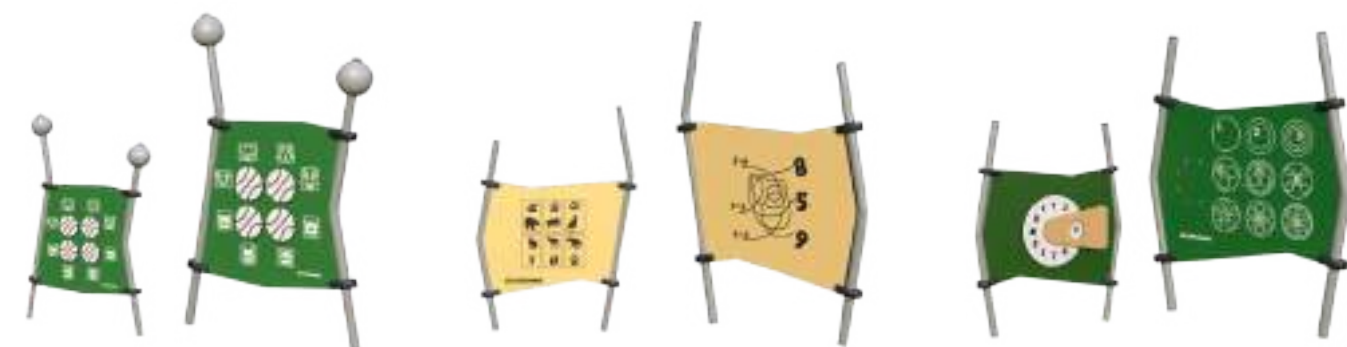

Romana 057.34.10

Romana 057.35.10

Romana 057.33.10

Исполнение в фанере стр. 79

	1433x204x1913		4-8