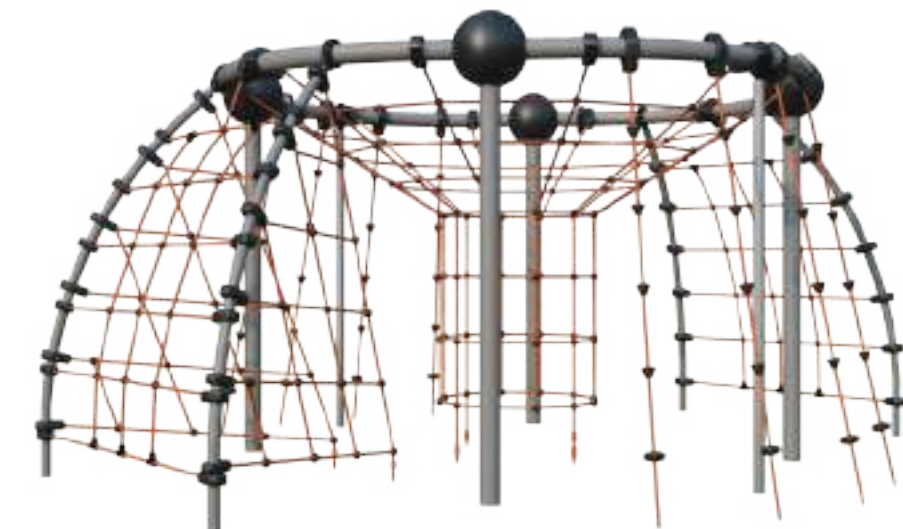

Romana 116.03.00

Romana				
116.01.00	6930x7110x3674	9930x10110	2960	7-12
116.02.00	7800x7800x2500	9390x12100	2500	7-12
116.03.00	5480x4715x2495	9432x8744	2495	7-12