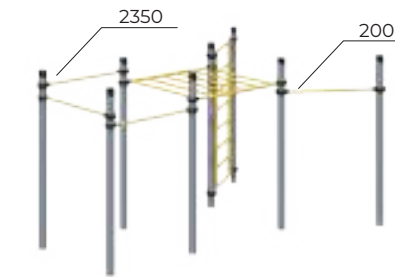

Оборудование спортивное
Romana 501.58.01